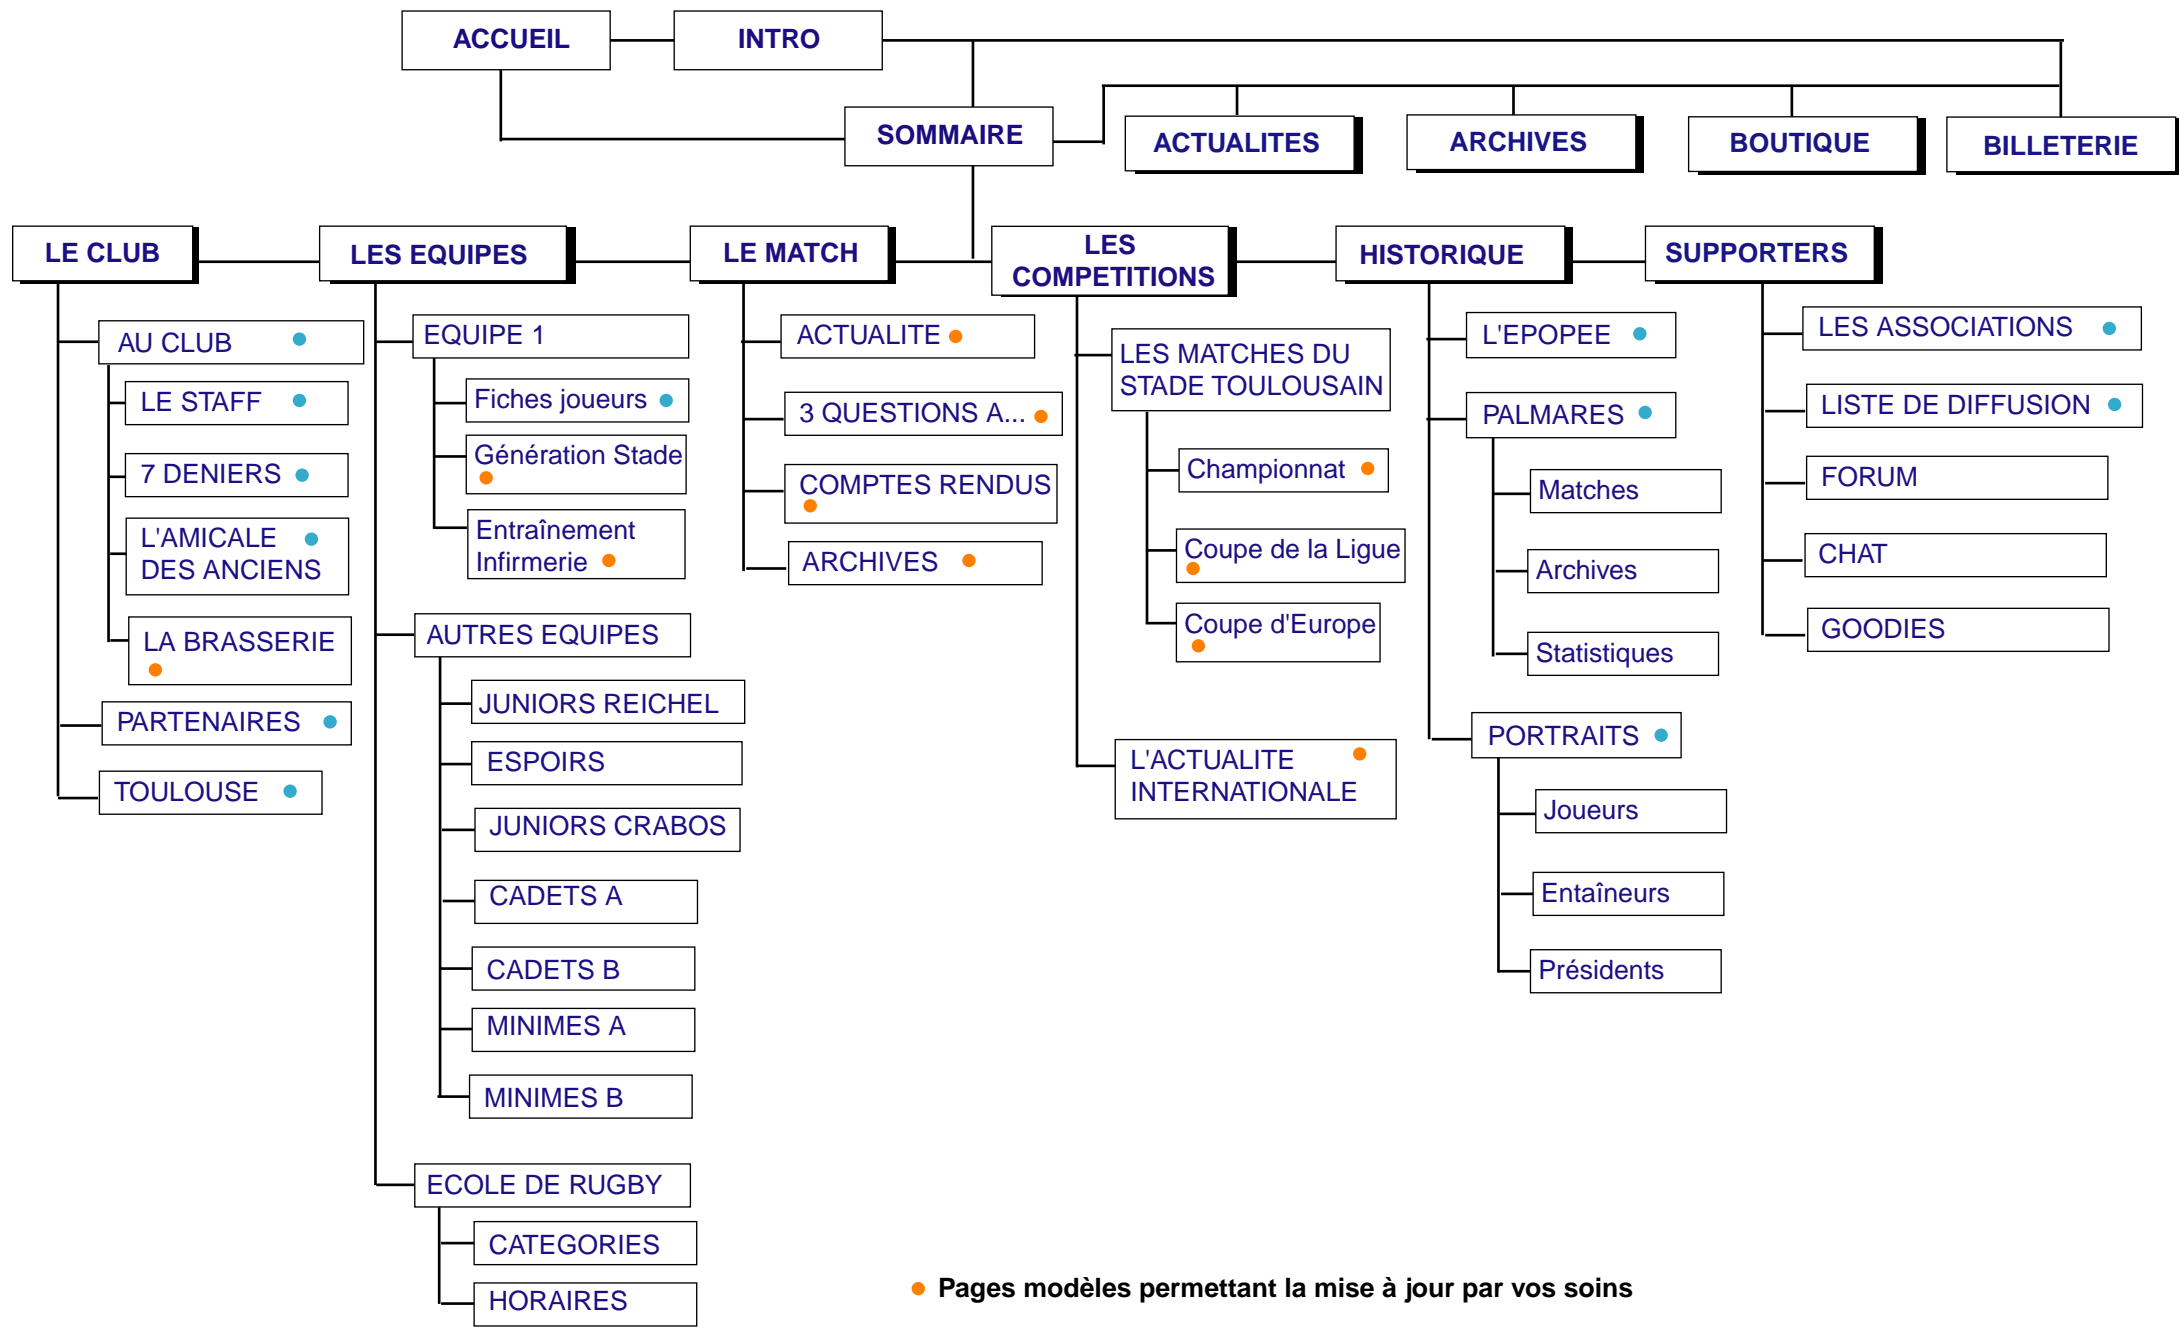

Intitulé du site : STADE TOULOUSAIN

● Pages modèles permettant la mise à jour par vos soins

● Pages qui feront l'objet d'une version en anglais